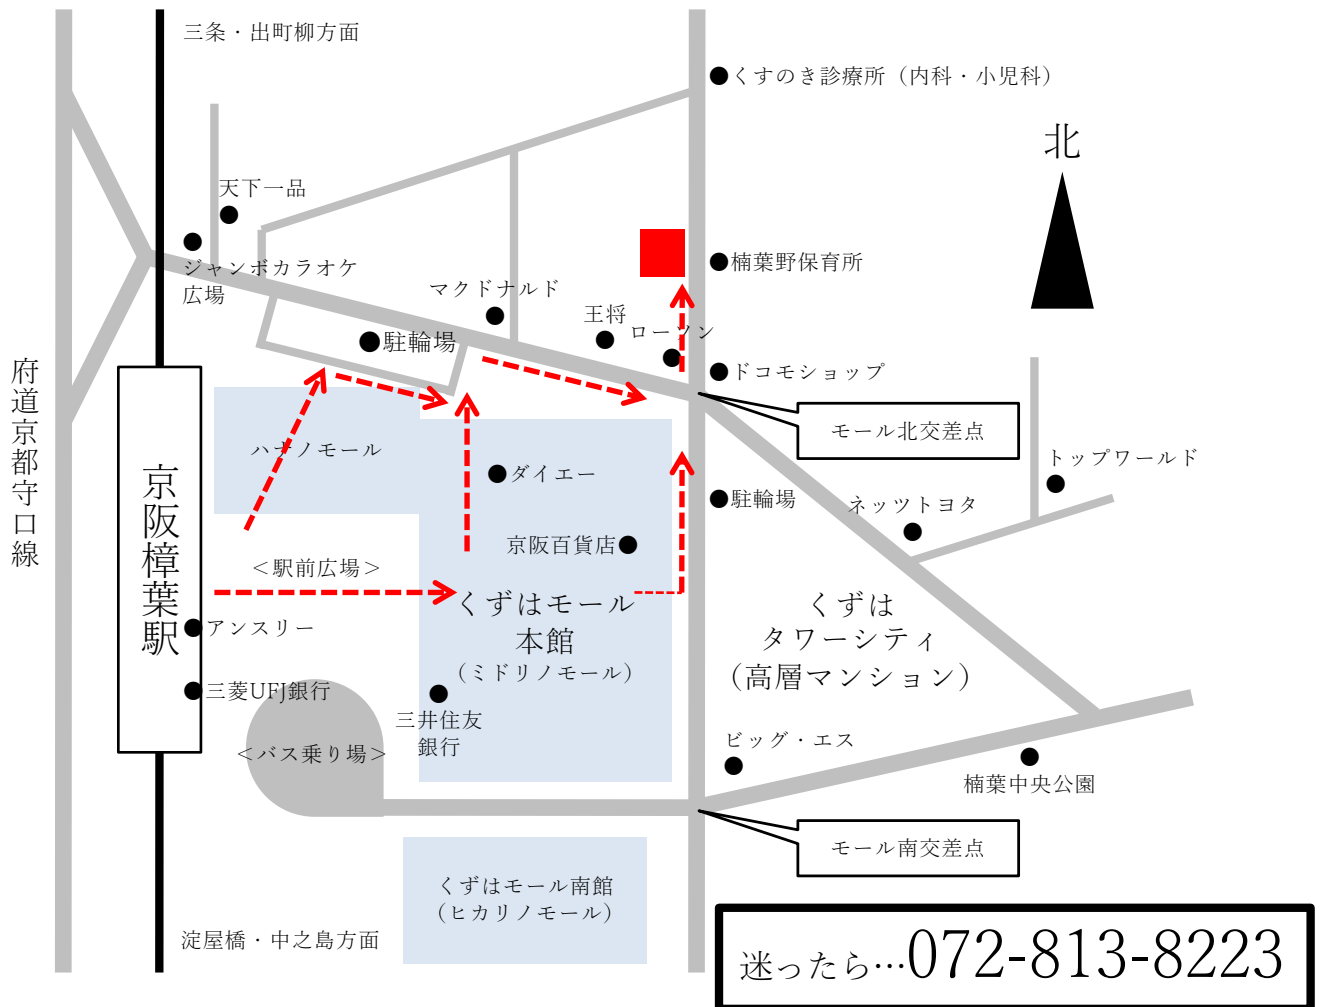

# 心身楽々堂・整体塾 本部道場のご案内

<住所> 〒573-1106 大阪府枚方市町楠葉 1 丁目6-25 寺山ビル102号室

<電話> 072-813-8223

<メール> info@shin2raku2do.jp

## ■電車でお越しの方へ

京阪電車の「樟葉（くずは）駅」にて下車してください。改札口を出て（樟葉駅には改札口がひとつしかありません）、駅ビルを出ると、駅前広場があります。あとは、地図中の赤い点線の矢印を参考に、くずはモールの中を通り抜けて来てください（駅前広場に面した入口は、2カ所あります）。所要時間は、徒歩約5分です。

## ■お車でお越しの方へ

くずはモールを目標に、お越しください。「モール北」交差点から北へ約50メートルくらいの距離にあります。専用駐車場はございません。一時的であれば当院の前に停車することも可能ですが、ご来場の際は、付近にあるコインパーキングやくずはモールの駐車場をご利用ください。なお駐車料金はご来場者さま各人のご負担となりますので、ご了承ください。

## ■徒歩・自転車でお越しの方へ

上の地図をご覧になって、お越しください。くずはモール本館のすぐ近くです（「モール北」交差点、北へ約50メートル、西側）。樟葉野保育所の向かい側にある、2階建てビルの1階です（道路に面しています）。隣はドレミ薬局さんとエーワロックサービスさんです。近所には、ローソン、ドコモショップ樟葉駅前店、餃子の王将などがあります。自転車は、道場の前に停めていただけて結構です。

QRコードリーダーで読むと、Googleマップが開きます →